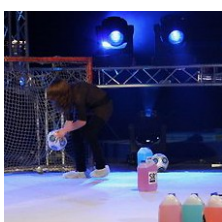

ICE SHOW *delight*

Lassen Sie sich verzaubern von dieser Eisshow, welche speziell für Produktpräsentationen und Corporate-Events produziert wurde. Hochkarätiger Eiskunstlauf ist jetzt greifbar und variabel einsetzbar für Bühnen ohne Größenlimit! Diese einzigartige Show ist mit sehr wenig Technikaufwand verbunden und bringt die Herzen zum schmelzen. Wählen Sie zwischen den verschiedenen Show-Variationen oder lassen Sie sich gern für Ihre eigene „Eiskreation“ persönlich von uns beraten!

Für weitere Fragen zum technischen Hintergrund, Aufbau und Show-Umfang stehen wir Ihnen gern persönlich zur Verfügung!